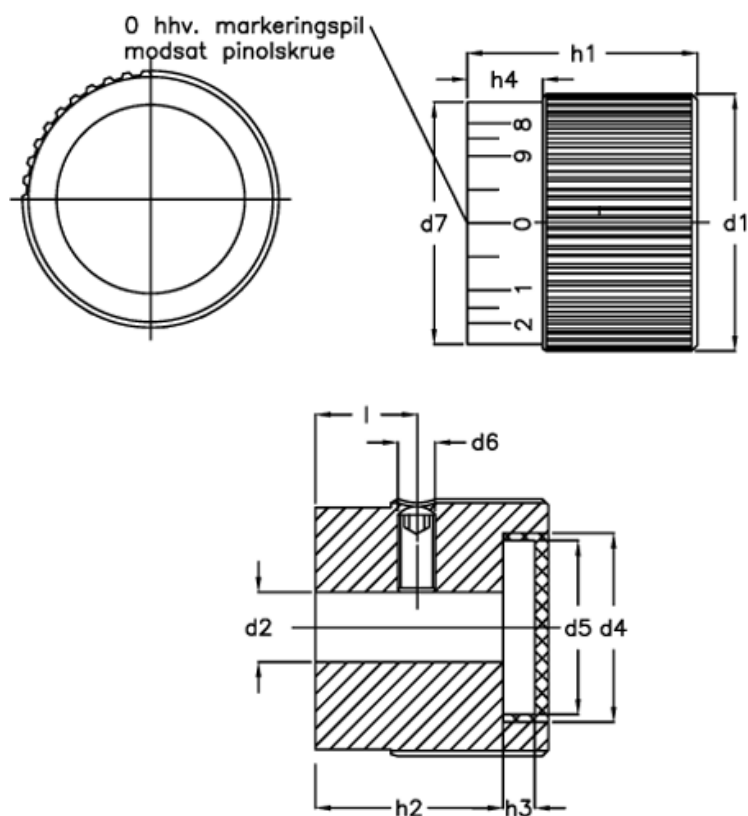

Varenummer: 20626138  
Beskrivelse: E+G Skalaring med drejeknop  
GN 726.1-22-B5-A-1

## Mål

d1 = 22	h3 = 4.3
d2 = B5	h4 = 8
d4 = 16	l = 12.5
d5 = 14	
d6 = M4	
d7 = 20	
h1 = 22	
h2 = 16	